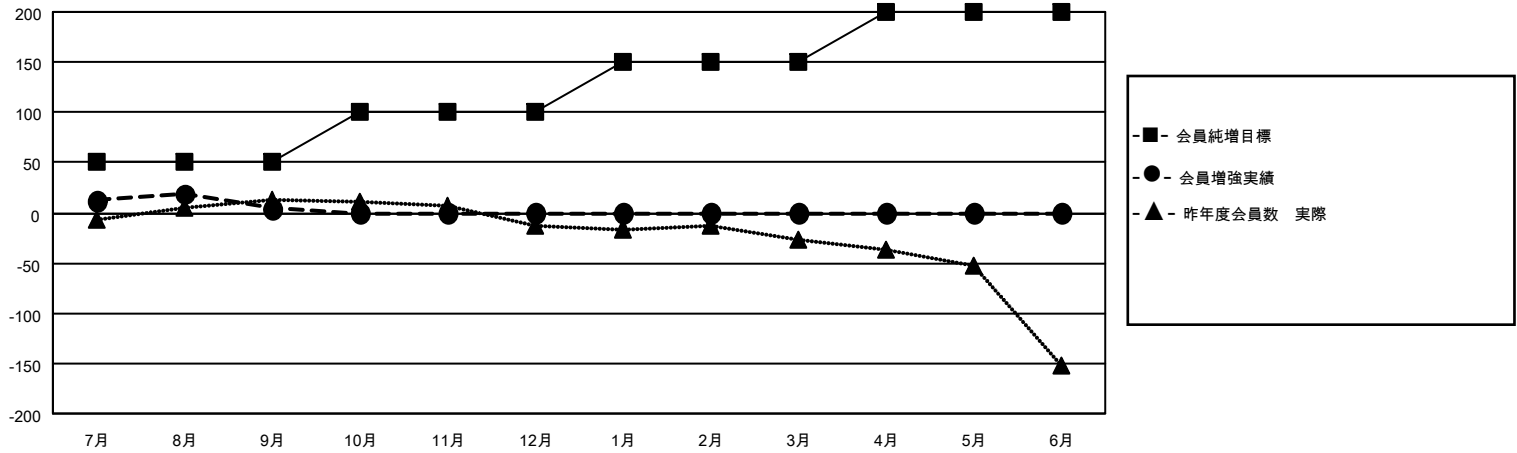

MONTHLY MEMBERSHIP PROGRESS REPORT

地域 JAPAN

District 336 B

Results as of: 9/30/2020

クラブ			
結果：2020-2021			
四半期	新クラブ目標	新クラブ	解散クラブ
7月/8月/9月	5	0	0
10月/11月/12月	5	0	0
1月/2月/3月	5	0	0
4月/5月/6月	5	0	0

名			
結果：2020-2021			
四半期	会員純増目標	会員増強実績	退会者(転籍を含む)実際
7月/8月/9月	50	57	51
10月/11月/12月	50	0	0
1月/2月/3月	50	0	0
4月/5月/6月	50	0	0

新クラブ目標及び実績累計

会員目標及び実績累計

解散クラブ: 0	35 CLUBS OF 89 一名以上の新会員を登録	男女別
		男性 2,337 (84.03%)
		女性 444 (15.97%)
退会者	会員累計データを見るには、ここをクリック	世帯主/家族会員合計 500
物故会員 4		国際会費半額の家族会員 272
クラブ解散 0		
その他 47		
合計 51		