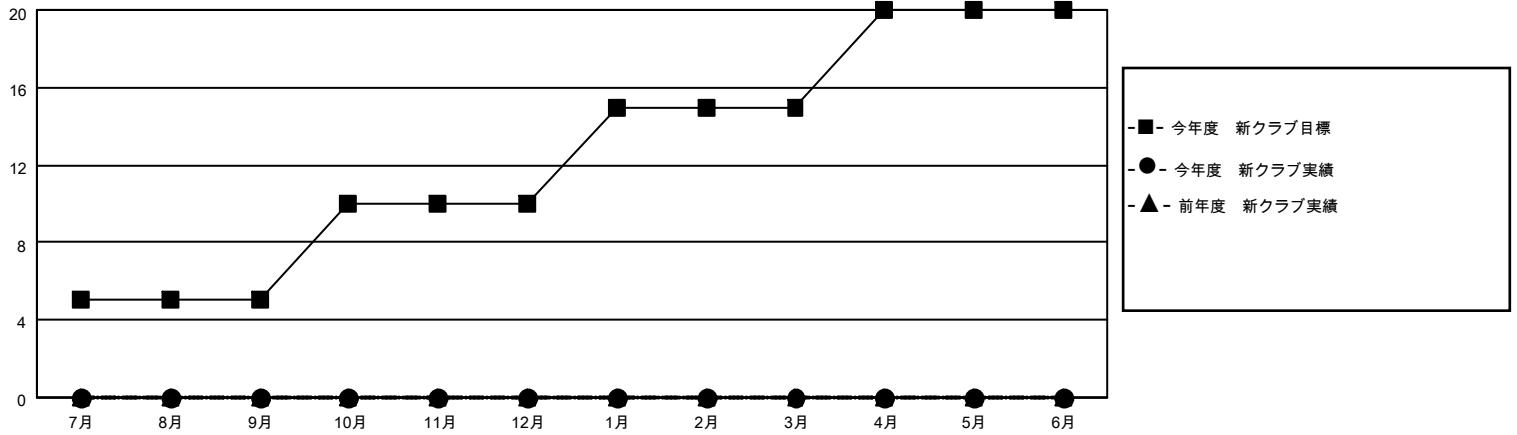

MONTHLY MEMBERSHIP PROGRESS REPORT

地域 JAPAN

District 336 B

Results as of: 9/30/2020

クラブ			
結果：2020-2021			
四半期	新クラブ目標	新クラブ	解散クラブ
7月/8月/9月	5	0	0
10月/11月/12月	5	0	0
1月/2月/3月	5	0	0
4月/5月/6月	5	0	0

名			
結果：2020-2021			
四半期	会員純増目標	会員増強実績	退会者(転籍を含む)実際
7月/8月/9月	50	57	51
10月/11月/12月	50	0	0
1月/2月/3月	50	0	0
4月/5月/6月	50	0	0

新クラブ目標及び実績累計

会員目標及び実績累計

解散クラブ: 0	35 CLUBS OF 89 一名以上の新会員を登録	男女別
		男性 2,337 (84.03%)
		女性 444 (15.97%)
退会者	会員累計データを見るには、ここをクリック	世帯主/家族会員合計 500
物故会員 4		国際会費半額の家族会員 272
クラブ解散 0		
その他 47		
合計 51		